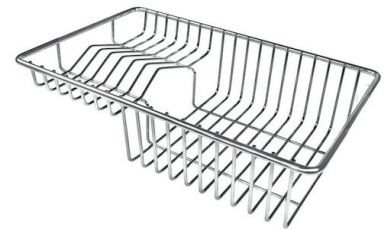

SPÜLBECKEN MIT ENGEM RADIUS Quadratische Spülen mit modernem Design und erhöhtem Fassungsvermögen. Für minimale Ästhetik in Kombination mit maximaler Praktikabilität.

TECHNISCHE DATEN

Intaglio per il troppo-pieno
Recess for housing the over-flow

- Built-in cut out for FTS – Foratura per installazione FTS

OPTIONALES ZUBEHÖR

Edelstahlkorb
8612 000

Edelstahl-Nudelsieb
8154 000

Schneidebrett aus Glas
8631 300

Schneidebrett aus HPDE
8657 001

Schneidebrett Twin aus HPDE
8644 101

Tellerkorb aus Edelstahl
8100 303

* nur in Kombination mit dem Zubehör
8644 101

Tellerkorb aus Edelstahl
8100 201

Tellerständer aus Edelstahl
8100 154

Weiße Wanne
8153 100

Perforierte Edelstahlwanne
8151 000