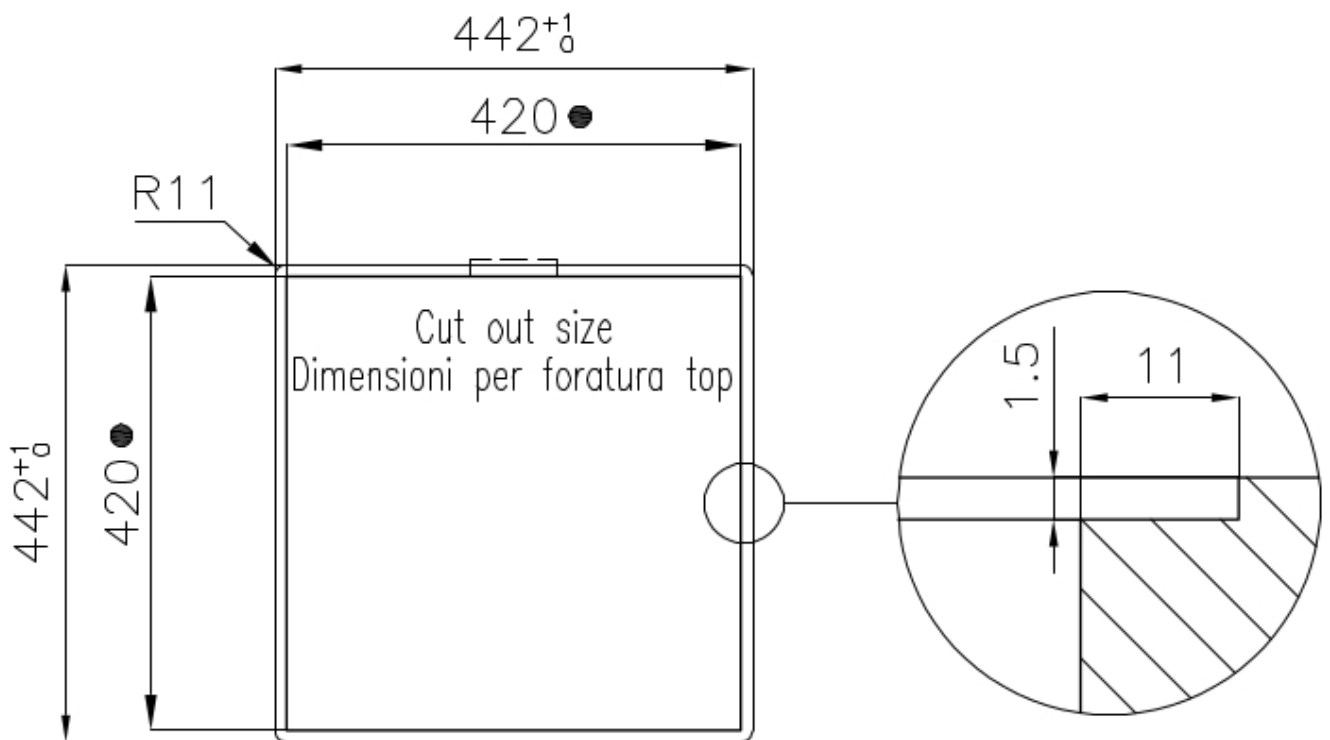

Abtropffläche Nein

44 cm

Beckengröße 400x400mm

Anzahl der Becken 1 Becken

Abfluss Abfluss 3,5"

MERKMALE

SPÜLBECKEN Stahlstärke 1 mm. Eine beachtliche Dicke, die maximale Robustheit für Spülen garantiert, die die Zeichen der Zeit nicht kennen.

ABFLUSS 3,5" BASKET Der Ablauf ist mit einem großen 3,5-Zoll-Abfluss mit praktischem Korbverschluss ausgestattet, der verhindert, dass Feststoffe in den Abfluss fließen.

UMLAUFENDER ÜBERLAUF Der Überlauf ist ein allgegenwärtiges Sicherheitsmerkmal bei Foster-Spülbecken, das verhindert, dass das Wasser aus dem Becken überläuft, wenn man es einmal vergisst. Die Lösung des Randablaufs verbessert die Ästhetik dank ihrer quadratischen und essentiellen Form.

SPÜLBECKEN MIT ENGEM RADIUS Quadratische Spülen mit modernem Design und erhöhtem Fassungsvermögen. Für minimale Ästhetik in Kombination mit maximaler Praktikabilität.

TECHNISCHE DATEN

Intaglio per il troppo-pieno
Recess for housing the over-flow