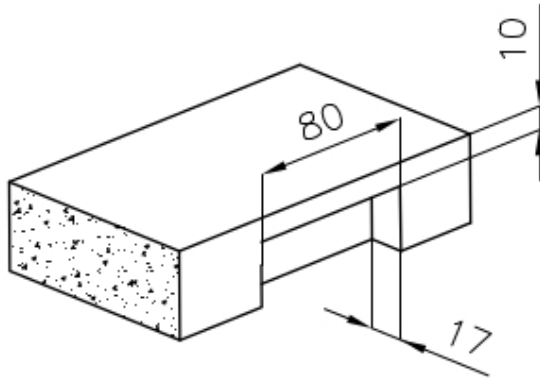

Basis 45 cm

Abmessungen 440x440 mm

Serienmäßige Ausstattung Befestigungshaken, Dichtung, Abfluss, Überlauf und Siphon, im Karton verpackt

Mischbatteriebohrungen Standardmäßig ohne Bohrung

Einbauöffnung Siehe Datenblatt (für alle FT/FTS- und Unterbau-Modelle)

Abtropffläche Nein

44 cm

Beckengröße 400x400mm

Anzahl der Becken 1 Becken

Abfluss Abfluss 3,5"

MERKMALE

SPÜLBECKEN Stahlstärke 1 mm. Eine beachtliche Dicke, die maximale Robustheit für Spülen garantiert, die die Zeichen der Zeit nicht kennen.

ABFLUSS 3,5" BASKET Der Ablauf ist mit einem großen 3,5-Zoll-Abfluss mit praktischem Korbverschluss ausgestattet, der verhindert, dass Feststoffe in den Abfluss fließen.

UMLAUFENDER ÜBERLAUF Der Überlauf ist ein allgegenwärtiges Sicherheitsmerkmal bei Foster-Spülbecken, das verhindert, dass das Wasser aus dem Becken überläuft, wenn man es einmal vergisst. Die Lösung des Randablaufs verbessert die Ästhetik dank ihrer quadratischen und essentiellen Form.

SPÜLBECKEN MIT ENGEM RADIUS Quadratische Spülen mit modernem Design und erhöhtem Fassungsvermögen. Für minimale Ästhetik in Kombination mit maximaler Praktikabilität.

TECHNISCHE DATEN

Intaglio per il troppo-pieno
Recess for housing the over-flow